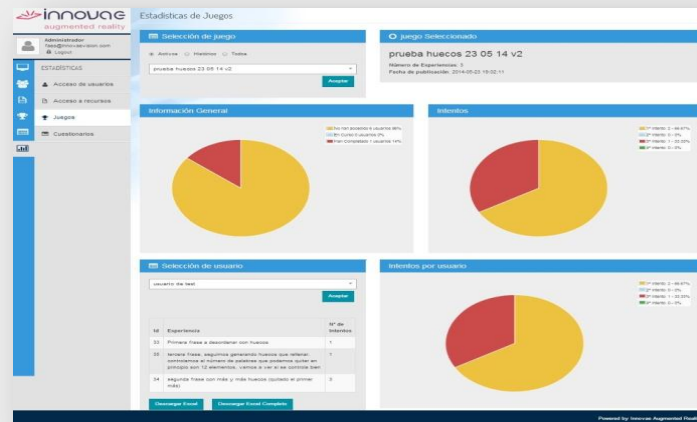

ARpad

Una plataforma de formación para gestionar de forma integral los contenidos, los usuarios y los resultados.

Realidad Virtual

Simulaciones digitales para la formación y la prescripción de productos complejos

Player disponible para iOS, Android y Windows

Estadísticas de acceso de usuarios

Administrador: test@innovaevision.com

Selección de Usuario: usuario de test (test@innovaevision.com)

Últimos Accesos: usuario de test (test@innovaevision.com) Web de descarga de app: 2014-04-24 11:57:01 #usuario (sesión de datos activa): 2014-05-29 18:12:31