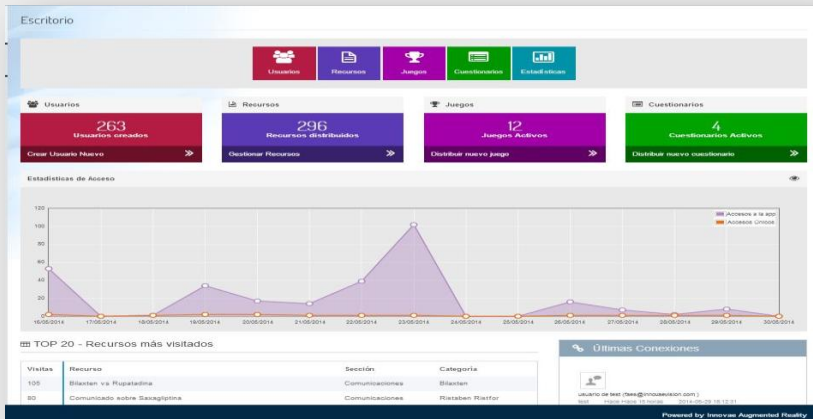

Los productos de Innovae se aplican como herramientas para dar apoyo a la formación en tareas de montaje y mantenimiento, y como complemento a la actividad de la red de ventas:

Realidad Aumentada

Una tecnología que permite visualizar contenidos 3D sobre la mundo real

ARpad

Una plataforma de formación para gestionar de forma integral los contenidos, los usuarios y los resultados.

Realidad Virtual

Simulaciones digitales para la formación y la prescripción de productos complejos

Player disponible para iOS, Android y Windows

Estadísticas de acceso de usuarios

Administrador: test@innovaevision.com

Selección de Usuario: usuario de test (test@innovaevision.com)

Últimos Accesos: usuario de test (test@innovaevision.com) Web de descarga de app: 2014-04-24 11:57:01 #usuario (sesión de datos activa): 2014-05-29 18:12:31